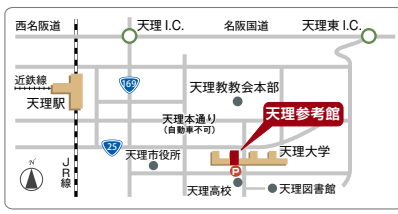

◆ トーク・サンコーカン (講演会) 「道教の儀礼用具と神像 — 当館所蔵資料を中心に—」

講師:中尾 徳仁(当館学芸員)
日時:8月8日(月) 午後1時30分~2時30分
会場:天理参考館2階ホール
定員:30名(要事前申込)

申込受付開始:7月1日(金)
受付時間:平日 午前9時30分~午後3時
申込方法:1組3名以内で次のいずれかの方法でお申し込み下さい。
・メール san-info@sta.tenri-u.ac.jp
・FAX 0743-63-7721
・受付カウンターにて直接申込み

申込記載内容:①希望する講演会の日付「〇月〇日」
②氏名・ふりがな
③住所
④電話番号(FAXでお申込みの方はFAX番号も記入)
②~④は申込者全員分をご記入ください。
※定員に達し次第、当館ウェブサイトでお知らせいたします。

「山伏の装束」と「法螺貝」の特別展示

日時 7月26日(火)~30日(土)
展示時間 午前10時~12時、午後1時~3時
会場 天理参考館3階ロビー ※入館料のみでご覧頂けます。

世界の生活文化と考古美術の博物館
天理大学 附属
天理参考館
TENRI UNIVERSITY SANKOKAN MUSEUM
〒632-8540 奈良県天理市守目堂町250
TEL 0743-63-8414 FAX 0743-63-7721
URL <https://www.sankokan.jp/>